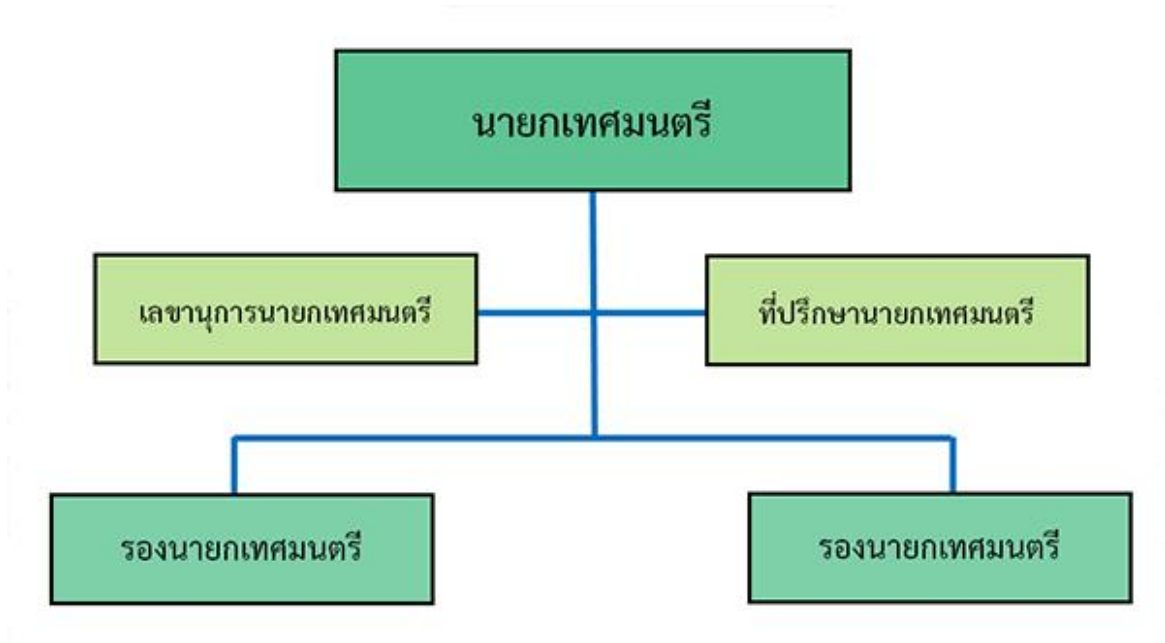

โครงสร้างเทศบาลตำบลเหมืองใหม่
อำเภออัมพวา จังหวัดสมุทรสงคราม

.....

☞ โครงสร้างฝ่ายบริหาร

☞ โครงสร้างฝ่ายสภาเทศบาล